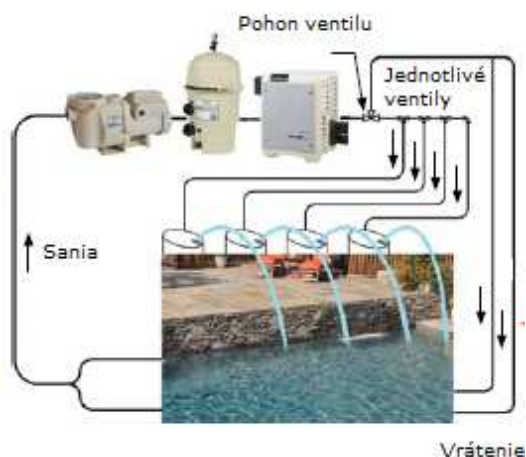

watec

WATEC, s.r.o
Rožňavská 1 (prevádzka), 831 04 Bratislava
tel.: 02/ 44 46 46 72 -3