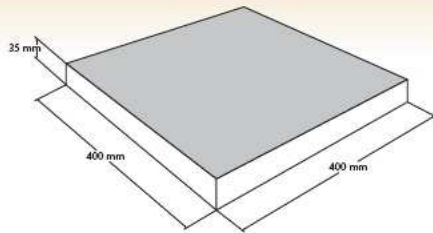

UNICA

UNICA

PAVING STONES

1022400

Kód prod.	Popis	Kód farby				
		STONE WHITE 10	STEEL BLUE 11	LIGHT YELLOW 12	CORAL ROSE 13	GRANIT BLACK 14
1022400-	Dlaždice 400x400x35 mm	€ 94,00	€ 94,00	€ 94,00	€ 94,00	€ 94,00
	10 m² na palete	DOBA DODANIA 4-5 TÝŽŇOV				

SKLADOM

DOBA DODANIA 2-3 TÝŽDNE

DOBA DODANIA 3 - 4 TÝŽDNE

DOBA DODANIA 4-5 TÝŽDŇOV

OPÝTAJTE S NA DOBU DODANIA