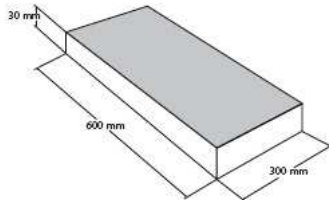

NATURA

NATURA PAVING STONES

Kód prod.	Popis	Kód farby	MOUNTAIN GREY	MOUNTAIN BLACK	NATURE SAND	NATURE WHITE
			16 m²	17 m²	18 m²	19 m²
1021600	Dlaždica 600x600x30 mm		€ 47,50	€ 85,00	€ 75,50	€ 126,00
1021300	Dlaždica 600x300x30 mm		€ 45,50	€ 64,00	€ 75,50	€ 126,00
	10 m² na palete		SKLADOM		OPÝTAJTE S NA DOBU DODANIA	

SKLADOM

DOBA DODANIA 2-3 TÝŽDNE

DOBA DODANIA 3 - 4 TÝŽDNE

DOBA DODANIA 4-5 TÝŽDŇOV

OPÝTAJTE S NA DOBU DODANIA