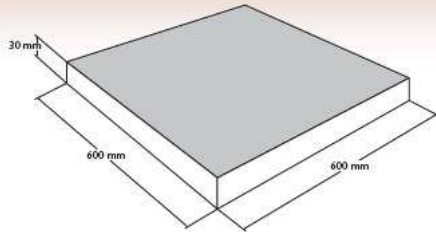

NATURA

NATURA PAVING STONES

Kód prod.	Popis	Kód farby	MOUNTAIN GREY	MOUNTAIN BLACK	NATURE SAND	NATURE WHITE
			16 m²	17 m²	18 m²	19 m²
1021600	Dlaždica 600x600x30 mm		€ 47,50	€ 85,00	€ 75,50	€ 126,00
1021300	Dlaždica 600x300x30 mm		€ 45,50	€ 64,00	€ 75,50	€ 126,00
	10 m² na palete		SKLADOM		OPÝTAJTE S NA DOBU DODANIA	

SKLADOM

DOBA DODANIA 2-3 TÝŽDNE

DOBA DODANIA 3 - 4 TÝŽDNE

DOBA DODANIA 4-5 TÝŽDŇOV

OPÝTAJTE S NA DOBU DODANIA